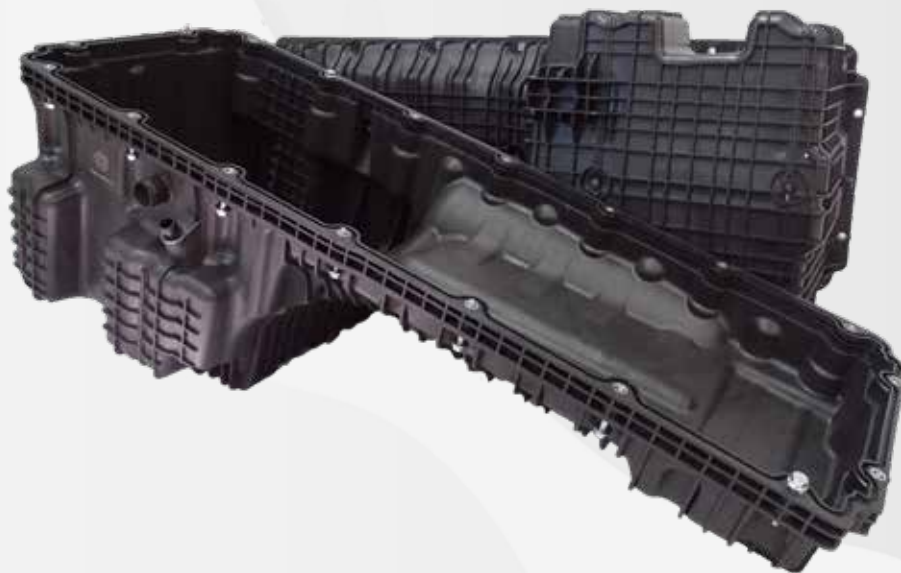

CARTER ACEITE
OIL SUMP

ENGINE COMPONENTS
COMPONENTES DE MOTOR 2023

IVECO

Tipo motor / Engine Type	Nº Cilindros/ Cylinder Nº	Observaciones/ Observations	Referencia original/ OE/ OEM reference	Monedero Ref:
F3AE..	6		504100102	30016300001
F3BE..	6		504024778	30016300002
F3AE..	6		500336615 A0111537128	30016300003
F2BE...	6		504215710	30016300004
F4AE0681	6		4897875 504349110	30016300005
8060.25/45	6		4848303	30016300006
	6		500327426	30016300007
F1CE0481	4		504104359 5801556927	30016300008

MAN

Tipo motor / Engine Type	Nº Cilindros/ Cylinder Nº	Observaciones/ Observations	Referencia original/ OE/ OEM reference	Monedero Ref:
TGA	6		51058006370 51058006416 51058015721 51058016135	20016300001

MERCEDES-DAIMLER

Tipo motor / Engine Type	Nº Cilindros/ Cylinder Nº	Observaciones/ Observations	Referencia original/ OE/ OEM reference	Monedero Ref:
OM904LA	6		A9040101313 A9040103813	10016300001
OM501LA	V6	SENSOR LATERAL/SIDE LEVEL SENSOR	A5410101213	10016300002
OM501LA	V6	EURO IV/V	A5410101613 A5410102013	10016300003
OM457LA	6		A4570140202 A4570141102 A4570141202 A4570144902	10016300004
OM502LA	V8	SENSOR LATERAL/SIDE LEVEL SENSOR	A5420100213 A5420100513 A542010051364 A5420100813 A5420100813-ALU A5420101213	10016300005
OM906LA	6		A9060100513 A9060101313	10016300006
OM501LA	V6	SENSOR ABAJO/ LOWER LEVEL SENSOR	A5410100213 A5410100313 A5410100713	10016300007
OM457LA	6	TRUCK	A4570142902	10016300008
OM471LA	6		A4710105613 A4710106113 A4710107213 A4710108413 A4710109013 A4710109113	10016300009